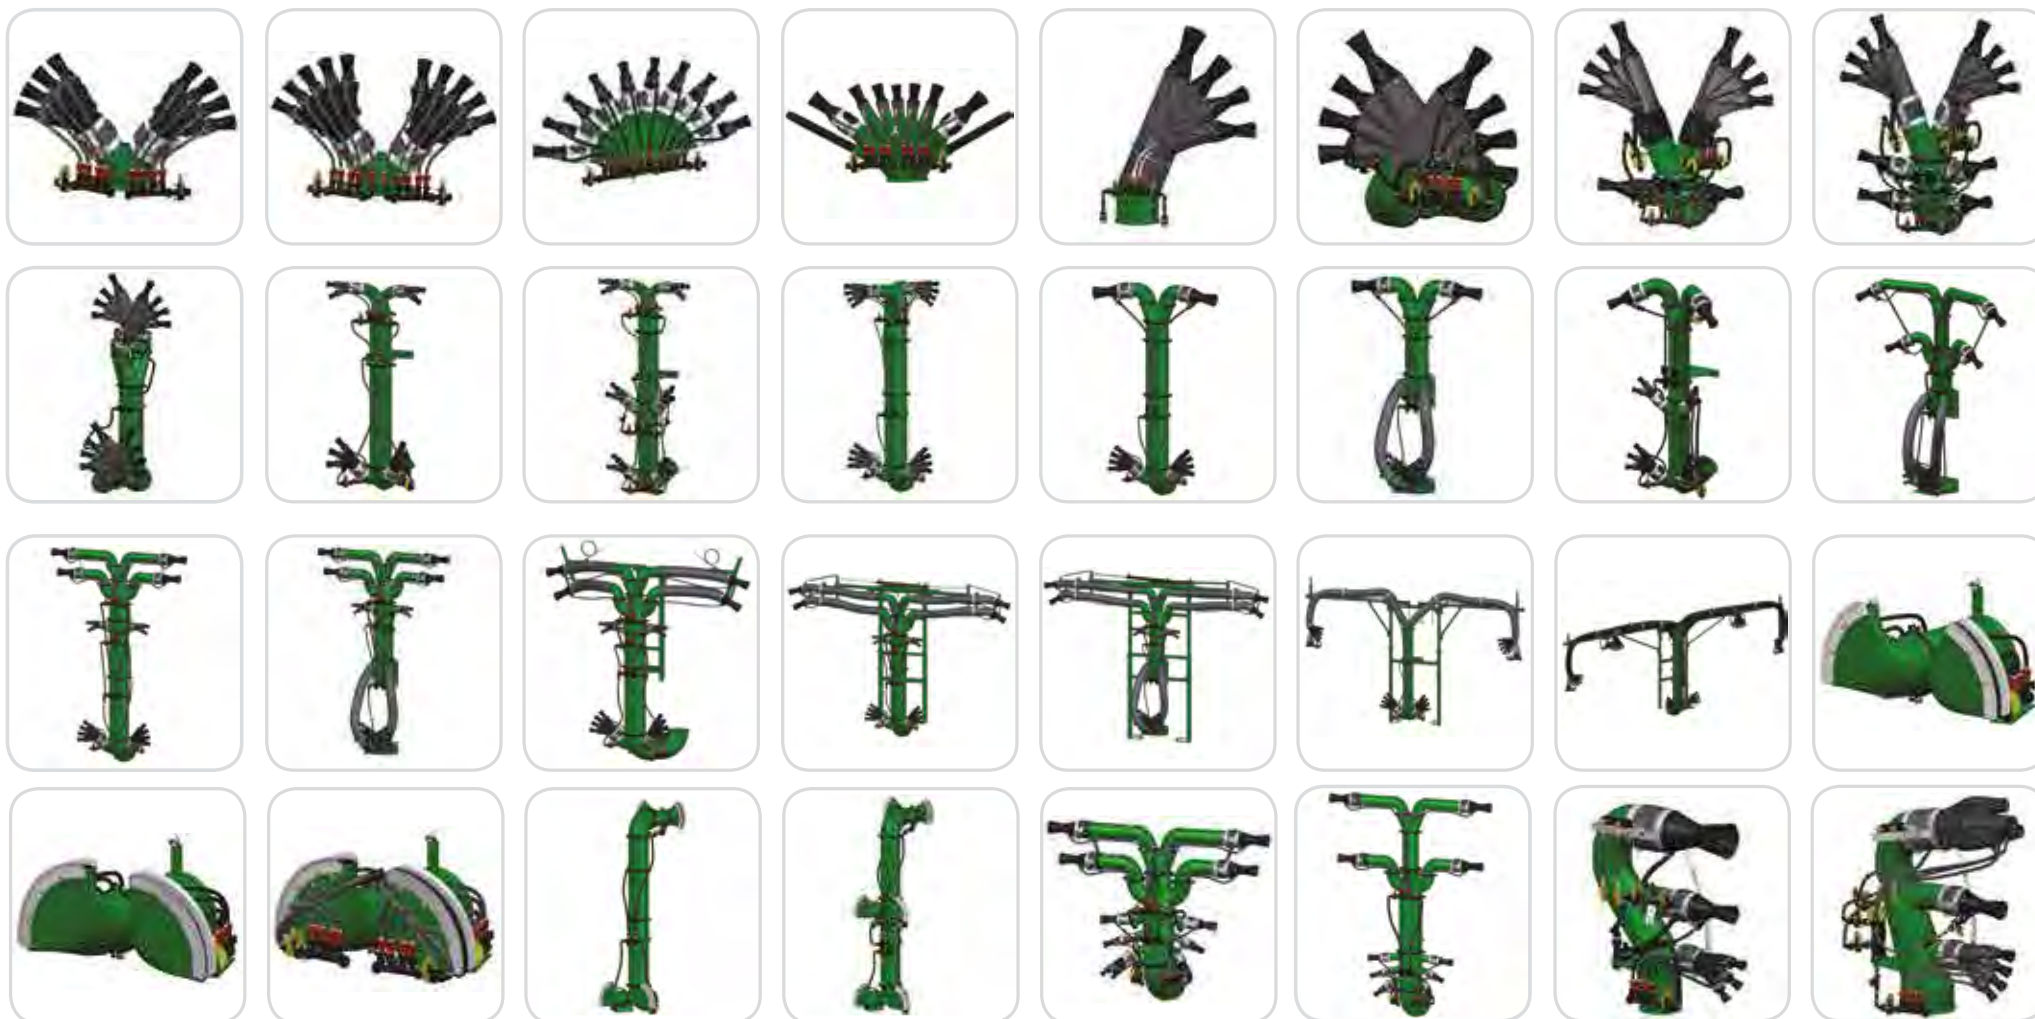

Presiune joasă

NEW PLUS

BLITZ

S

LINK

Tehnologie pentru natură

S.C. REAL DEAL S.R.L.

Punct de lucru: Comuna Bucovăț, nr. 381, județ Timiș, România

Telefon: 0729 802 379 e-mail: petria@real-deal.ro

www.real-deal.ro

DIFERITE CAPETE DE DISTRIBUȚIE - în funcție de necesități

CULTURI

EPA - distribuție proporțională cu viteza de înaintare

Sistemul garantează o distribuție constantă de litri pe hectar, indiferent de viteza de înaintare.